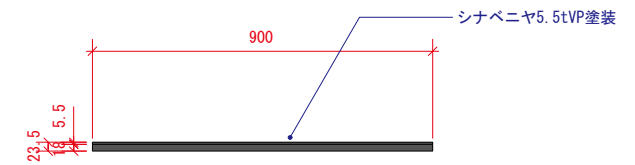

絵画として (ツール収納状態)

ツールとして

CONCEPT

[K2F-Furni-phics-composition]

K2F シリーズは、日本の伝統文化や生活スタイルをリデザインした組立式&収納性を特徴とした家具であり、新しい視点のライフスタイルや価値観を生み出します。

Furni-phics は絵画兼家具です。通常時にツールのパーツは絵画に収納されており、絵画として楽しむことができます。

この家具は未使用時に収納場所を取らないため、居住空間を有効かつ柔軟に利用する可能性を広げてくれます。

ツールとして使用する際には、3次元の絵画柄デザインとなり別の楽しみを与えてくれます。

上面図

正面図

側面図

上面図
[ツール]

側面図
[ツール]

Drawings