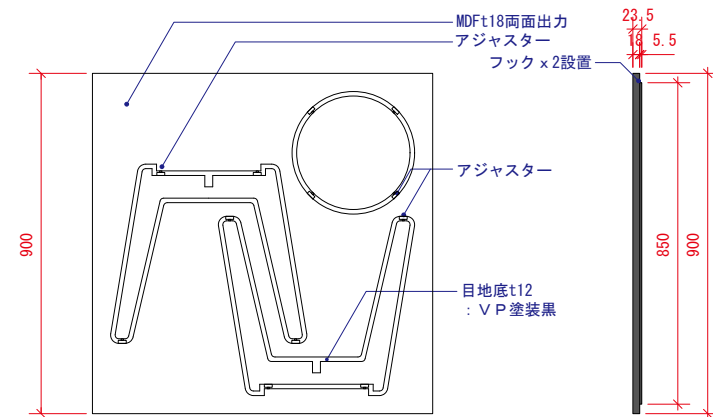

絵画として (ツール収納状態)

ツールとして

CONCEPT

[K2F-Furni-phics-composition]

K2F シリーズは、日本の伝統文化や生活スタイルをリデザインした組立式&収納性を特徴とした家具であり、新しい視点のライフスタイルや価値観を生み出します。

Furni-phics は絵画兼家具です。通常時にツールのパーツは絵画に収納されており、絵画として楽しむことができます。

この家具は未使用時に収納場所を取らないため、居住空間を有効かつ柔軟に利用する可能性を広げてくれます。

ツールとして使用する際には、3次元の絵画柄デザインとなり別の楽しみを与えてくれます。

上面図

正面図

側面図

上面図
[ツール]

側面図
[ツール]

Drawings